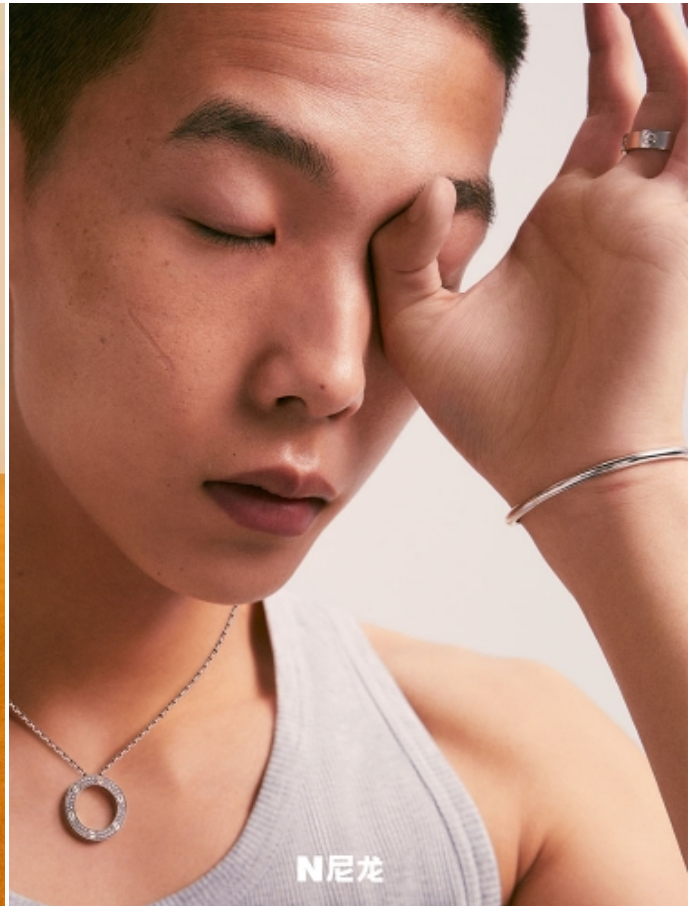

YANG HAODI

HEIGHT: 6' 2" / 189 CM CHEST: 35" / 89 CM WAIST: 29" / 74 CM HIPS: 36" / 93 CM SHOES: 11 US / 44 EU HAIR: BLACK / NEGRO EYES: BLACK / NEGROS

YANG HAODI

HEIGHT: 6' 2" / 189 CM CHEST: 35" / 89 CM WAIST: 29" / 74 CM HIPS: 36" / 93 CM SHOES: 11 US / 44 EU HAIR: BLACK / NEGRO EYES: BLACK / NEGROS

YANG HAODI

HEIGHT: 6' 2" / 189 CM CHEST: 35" / 89 CM WAIST: 29" / 74 CM HIPS: 36" / 93 CM SHOES: 11 US / 44 EU HAIR: BLACK / NEGRO EYES: BLACK / NEGROS

WWW.SIGHT-MANAGEMENT.COM P° DE GRACIA 37 PH +34 932 722 434