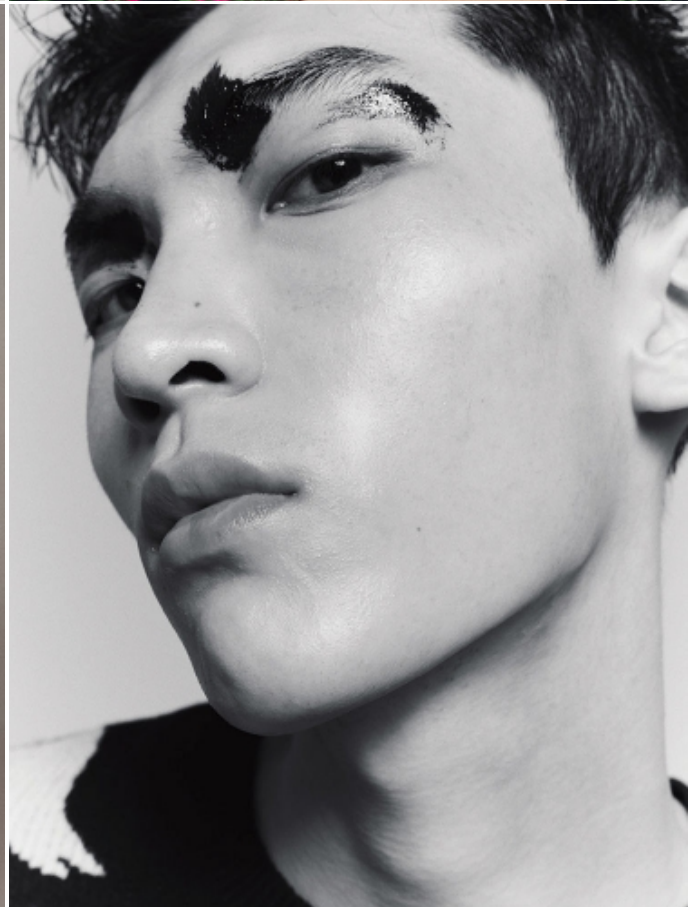

# SHIZHEN YANG

HEIGHT: 6' 3" / 191 CM   CHEST: 35" / 91 CM   WAIST: 27" / 70 CM   HIPS: 35" / 91 CM   SHOES: 10 US / 43 EU   HAIR: BLACK / NEGRO   EYES: BLACK / NEGROS