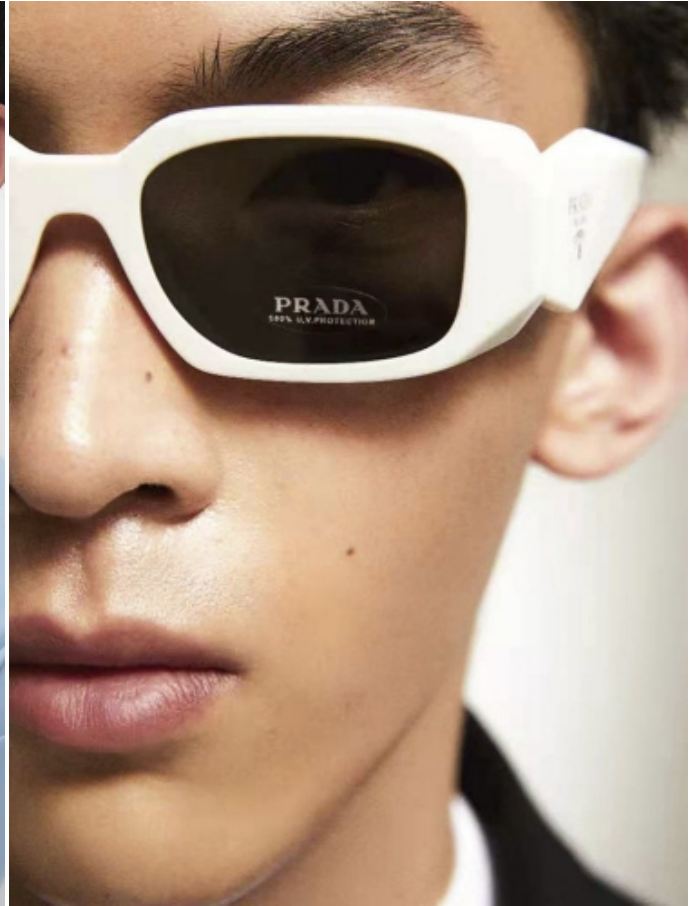

# SHIZHEN YANG

HEIGHT: 6' 3" / 191 CM   CHEST: 35" / 91 CM   WAIST: 27" / 70 CM   HIPS: 35" / 91 CM   SHOES: 10 US / 43 EU   HAIR: BLACK / NEGRO   EYES: BLACK / NEGROS