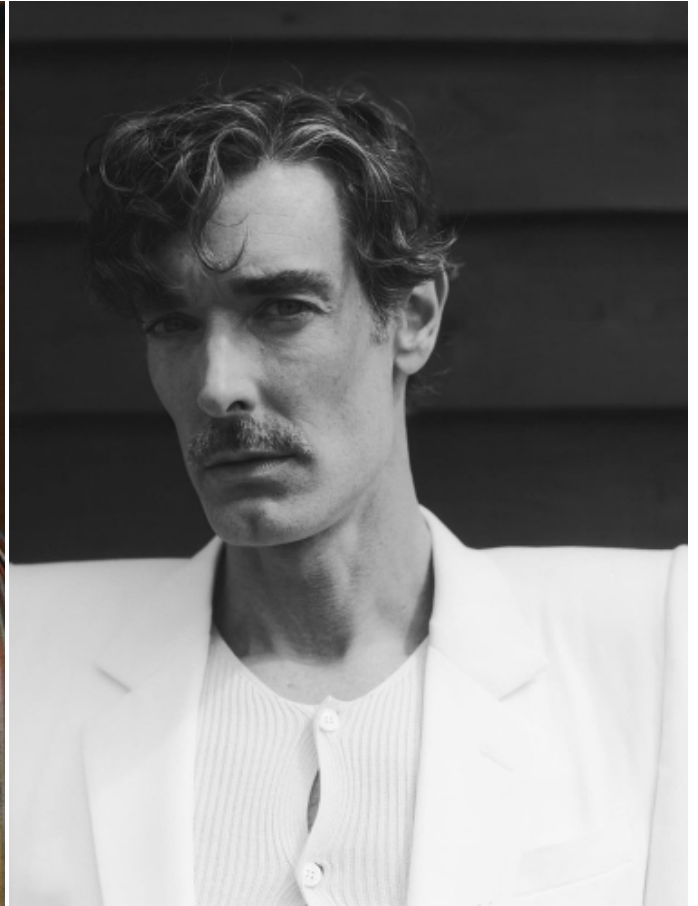

# RICHARD BIEDUL

HEIGHT: 6'2" / 188 CM    WAIST: 31" / 79 CM    SHOES: 11 US / 44 EU    HAIR: BROWN / CASTAÑO    EYES: BLUE / AZULES

# RICHARD BIEDUL

HEIGHT: 6'2" / 188 CM    WAIST: 31" / 79 CM    SHOES: 11 US / 44 EU    HAIR: BROWN / CASTAÑO    EYES: BLUE / AZULES

256 SPRAGHETT/MAG.

Jumpsuit, coat and shoes: Elio  
Shirt: ACC Studio