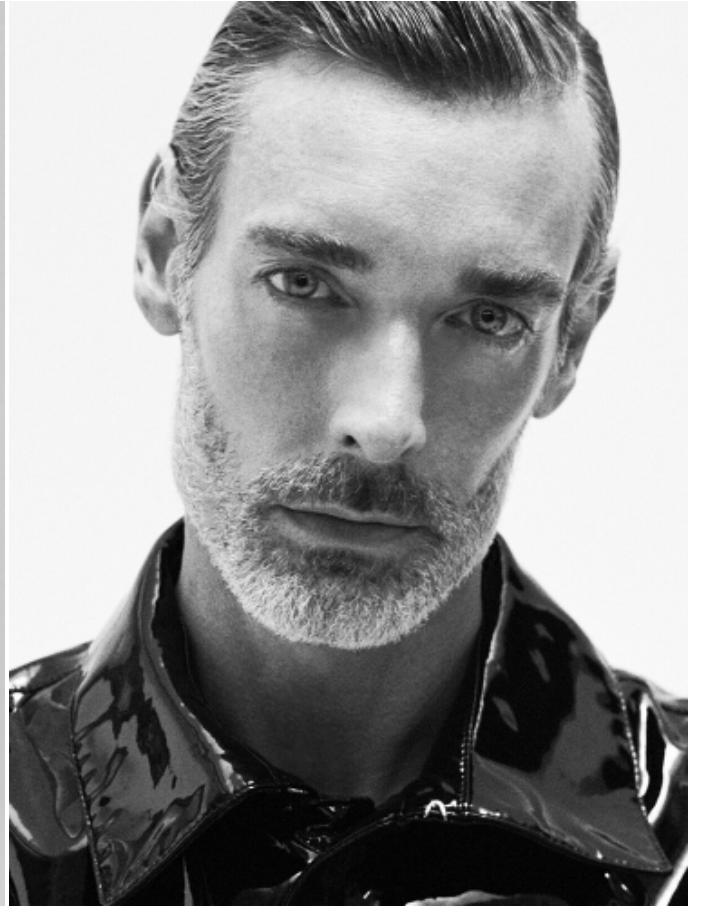

RICHARD BIEDUL

HEIGHT: 6'2" / 188 CM   WAIST: 31" / 79 CM   SHOES: 11 US / 44 EU   HAIR: BROWN / CASTAÑO   EYES: BLUE / AZULES