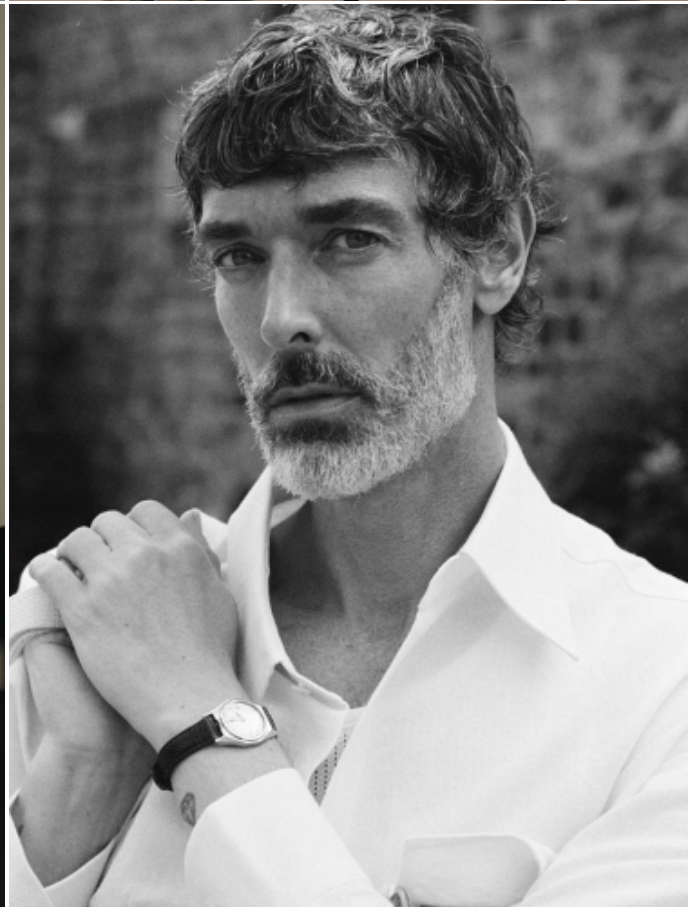

# RICHARD BIEDUL

HEIGHT: 6'2" / 188 CM    WAIST: 31" / 79 CM    SHOES: 11 US / 44 EU    HAIR: BROWN / CASTAÑO    EYES: BLUE / AZULES

# RICHARD BIEDUL

HEIGHT: 6'2" / 188 CM    WAIST: 31" / 79 CM    SHOES: 11 US / 44 EU    HAIR: BROWN / CASTAÑO    EYES: BLUE / AZULES

256 SPRAGHETT/MAG.

Jumpsuit, coat and shoes: Elio  
Shirt: ACC Studio