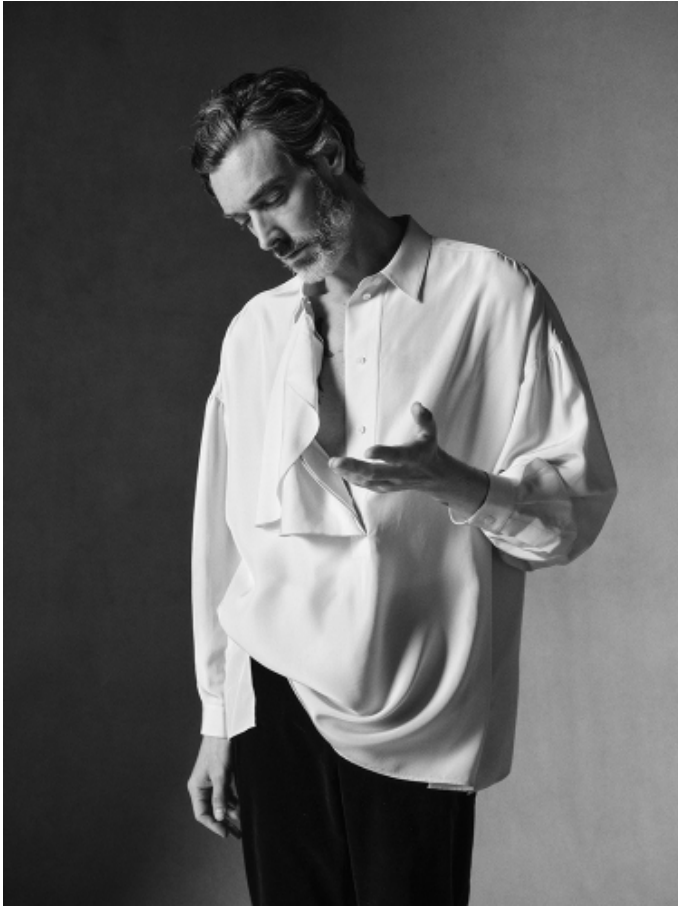

# RICHARD BIEDUL

HEIGHT: 6'2" / 188 CM    WAIST: 31" / 79 CM    SHOES: 11 US / 44 EU    HAIR: BROWN / CASTAÑO    EYES: BLUE / AZULES

# RICHARD BIEDUL

HEIGHT: 6'2" / 188 CM    WAIST: 31" / 79 CM    SHOES: 11 US / 44 EU    HAIR: BROWN / CASTAÑO    EYES: BLUE / AZULES

256 SPRAGHETT/MAG.

Jumpsuit, coat and shoes: Elio  
Shirt: ACC Studio