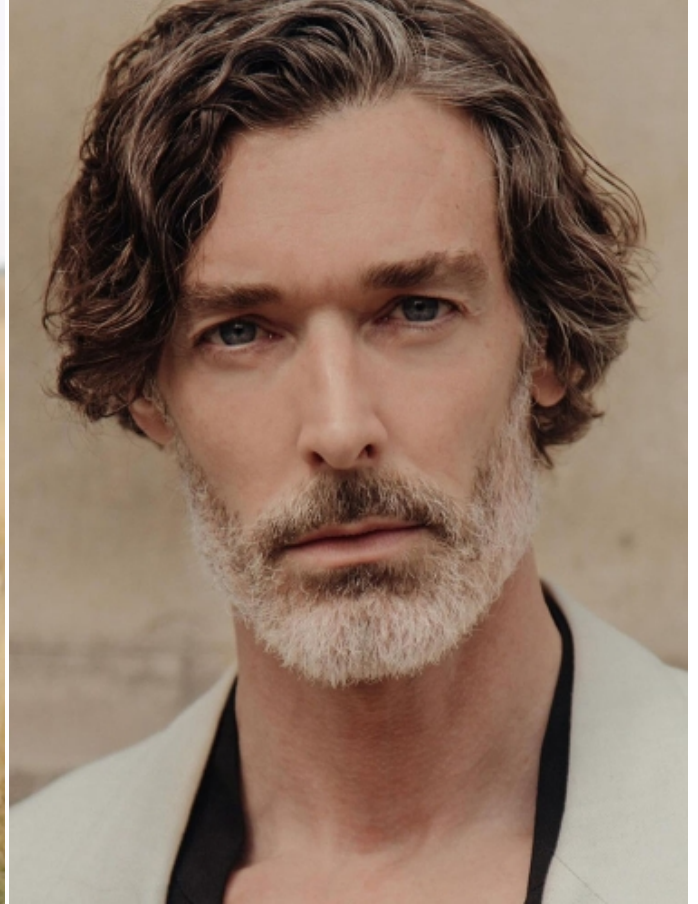

# RICHARD BIEDUL

HEIGHT: 6'2" / 188 CM    WAIST: 31" / 79 CM    SHOES: 11 US / 44 EU    HAIR: BROWN / CASTAÑO    EYES: BLUE / AZULES

# RICHARD BIEDUL

HEIGHT: 6'2" / 188 CM    WAIST: 31" / 79 CM    SHOES: 11 US / 44 EU    HAIR: BROWN / CASTAÑO    EYES: BLUE / AZULES

256 SPRAGHETT/MAG.

Jumpsuit, coat and shoes: Elio  
Shirt: ACC Studio