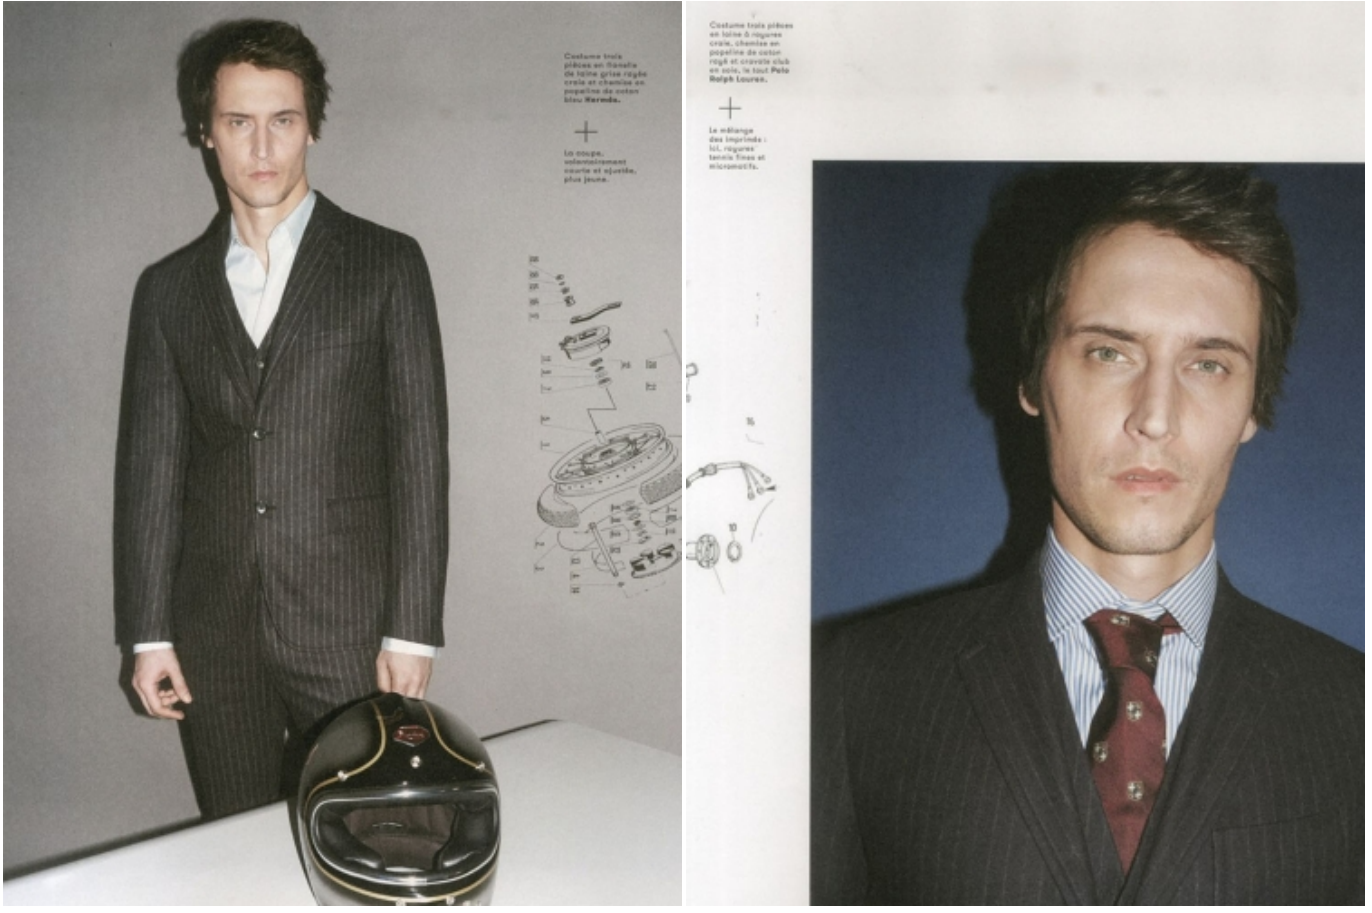

SEBASTIEN ANDRIEU

HEIGHT: 6'1" / 186 CM WAIST: 30" / 77 CM SHOES: 12 US / 45 EU HAIR: BROWN / CASTAÑO EYES: BLUE / AZULES

SEBASTIEN ANDRIEU

HEIGHT: 6'1" / 186 CM WAIST: 30" / 77 CM SHOES: 12 US / 45 EU HAIR: BROWN / CASTAÑO EYES: BLUE / AZULES

Costume droit
en laine rugée
et chemise en
coton Burberry
Prorsum.

Les lunettes
Garden, en ton
sur ton sur
Massi Fogonó.

SEBASTIEN ANDRIEU

HEIGHT: 6'1" / 186 CM WAIST: 30" / 77 CM SHOES: 12 US / 45 EU HAIR: BROWN / CASTAÑO EYES: BLUE / AZULES