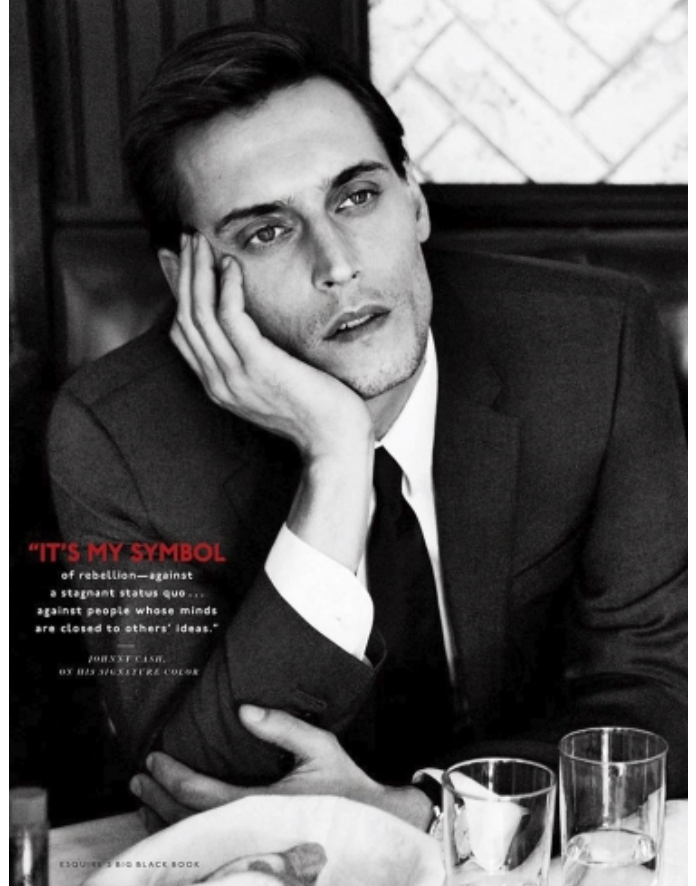

SEBASTIEN ANDRIEU

HEIGHT: 6'1" / 186 CM WAIST: 30" / 77 CM SHOES: 12 US / 45 EU HAIR: BROWN / CASTAÑO EYES: BLUE / AZULES

SEBASTIEN ANDRIEU

HEIGHT: 6'1" / 186 CM WAIST: 30" / 77 CM SHOES: 12 US / 45 EU HAIR: BROWN / CASTAÑO EYES: BLUE / AZULES

Costume droit
en laine rugée
et chemise en
coton Burberry
Prorsum.

Les lunettes
Garden, en ton
sur ton sur
Massi Fogonó.

SEBASTIEN ANDRIEU

HEIGHT: 6'1" / 186 CM WAIST: 30" / 77 CM SHOES: 12 US / 45 EU HAIR: BROWN / CASTAÑO EYES: BLUE / AZULES