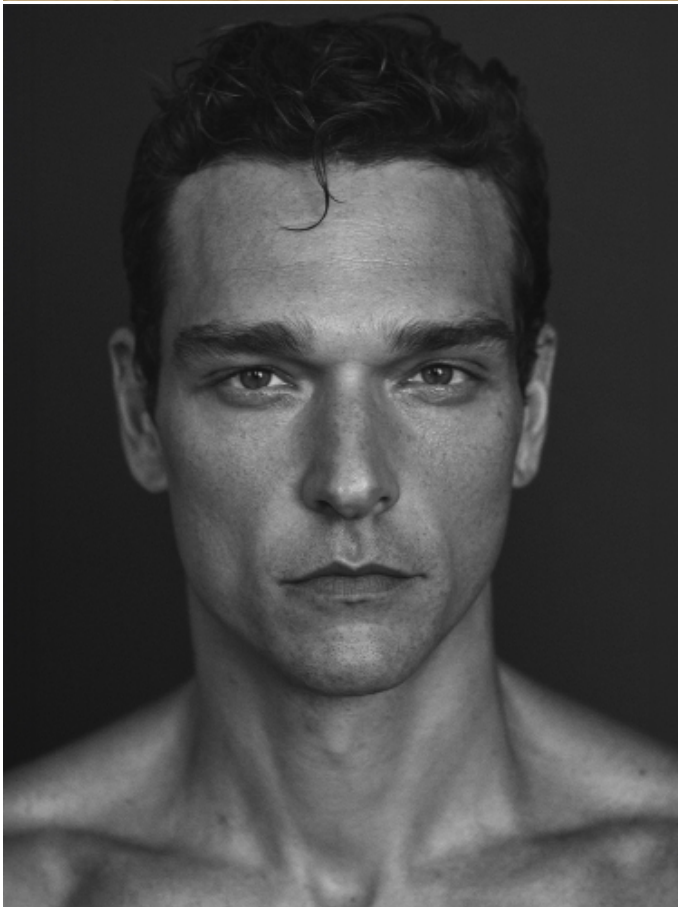

# ALEX CUNHA

HEIGHT: 6'1" / 186 CM    CHEST: 38" / 99 CM    WAIST: 29" / 75 CM    HIPS: 37" / 96 CM    SHOES: 10 US / 43 EU    HAIR: LIGHT BROWN / CASTAÑO CLARO    EYES: GREEN / VERDES

# ALEX CUNHA

HEIGHT: 6'1" / 186 CM    CHEST: 38" / 99 CM    WAIST: 29" / 75 CM    HIPS: 37" / 96 CM    SHOES: 10 US / 43 EU    HAIR: LIGHT BROWN / CASTAÑO CLARO    EYES: GREEN / VERDES

时尚先生  
Esquire