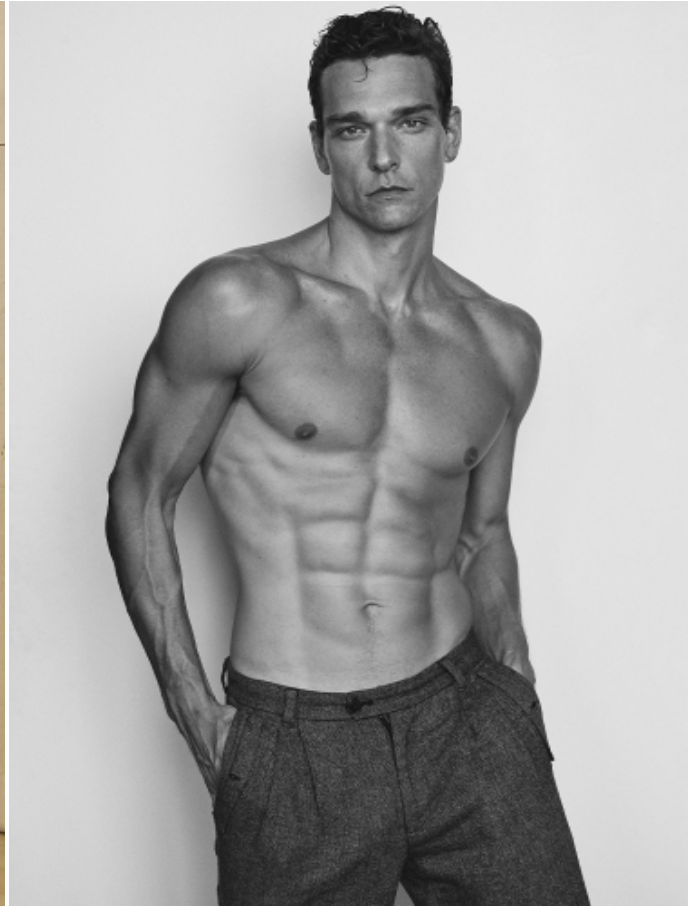

# ALEX CUNHA

HEIGHT: 6'1" / 186 CM    CHEST: 38" / 99 CM    WAIST: 29" / 75 CM    HIPS: 37" / 96 CM    SHOES: 10 US / 43 EU    HAIR: LIGHT BROWN / CASTAÑO CLARO    EYES: GREEN / VERDES

# ALEX CUNHA

HEIGHT: 6'1" / 186 CM    CHEST: 38" / 99 CM    WAIST: 29" / 75 CM    HIPS: 37" / 96 CM    SHOES: 10 US / 43 EU    HAIR: LIGHT BROWN / CASTAÑO CLARO    EYES: GREEN / VERDES

时尚先生  
Esquire