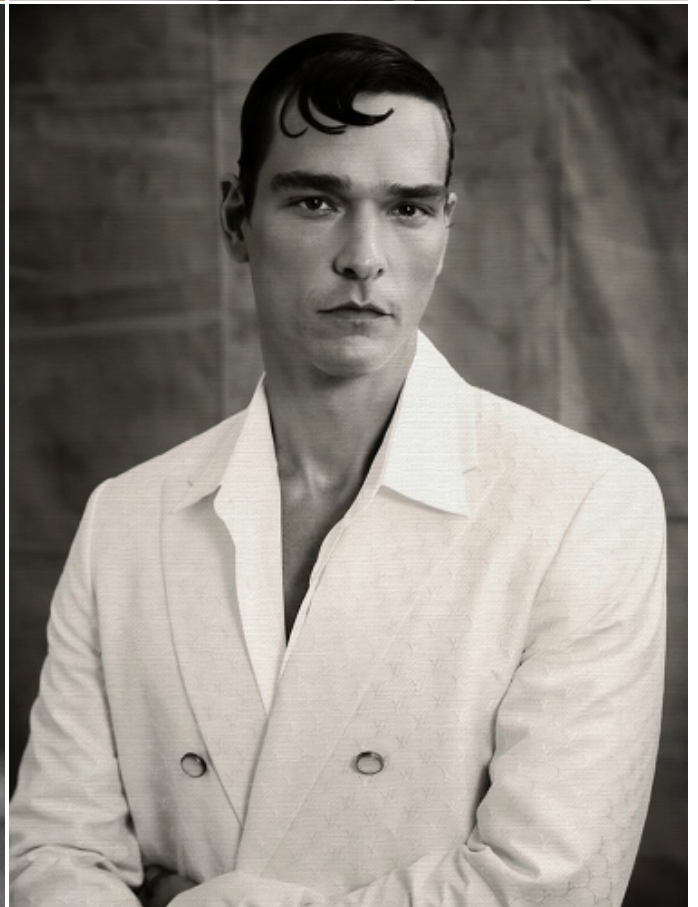

# ALEX CUNHA

HEIGHT: 6'1" / 186 CM    CHEST: 38" / 99 CM    WAIST: 29" / 75 CM    HIPS: 37" / 96 CM    SHOES: 10 US / 43 EU    HAIR: LIGHT BROWN / CASTAÑO CLARO    EYES: GREEN / VERDES

# ALEX CUNHA

HEIGHT: 6'1" / 186 CM    CHEST: 38" / 99 CM    WAIST: 29" / 75 CM    HIPS: 37" / 96 CM    SHOES: 10 US / 43 EU    HAIR: LIGHT BROWN / CASTAÑO CLARO    EYES: GREEN / VERDES

时尚先生  
Esquire