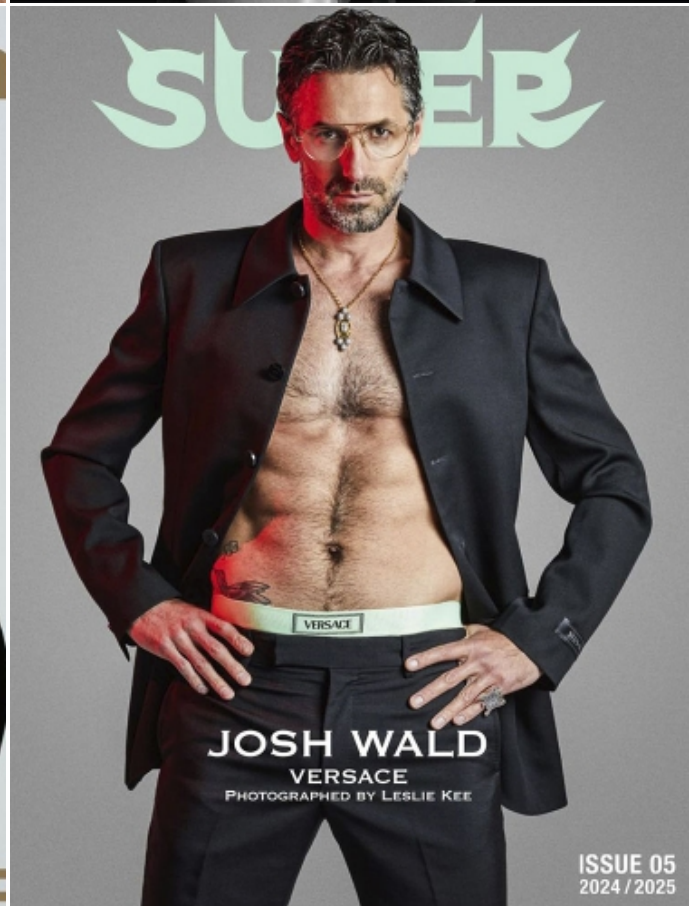

# JOSH WALD

HEIGHT: 6'2" / 188 CM    WAIST: 32" / 82 CM    SHOES: 11 US / 44 EU    HAIR: BROWN / CASTAÑO    EYES: BROWN / MARRONES